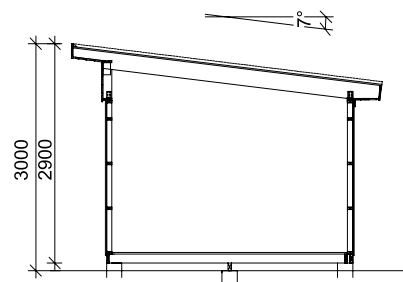

Leveransbeskrivning

Tak Råspont
Fribärande takstolar
Vindskivor
Takfotsbrädor

Yttervägg Färdiga väggsektioner och gavelspetsar
Funkispanel 17 x 120 mm
Vindpapp
Väggreglar 34 x 70 mm
Knutbräda

Golv Bärlina 100 mm
Golvbjälklag 34 x 120 mm
Underlagsgolvträ 21 mm

Dörr 1 st 9 x 19, 18° H, obehandlad
Trycke och lås ingår

Fönster 3 st 9 x 4, öppningsbara, vitmålade
4 st 6 x 18, fasta, vitmålade

Övrigt Beslag, spik och skruv ingår
Ventilgaller

Tillval Plåtsats - Hängrännor, stuprör, fotplåt och vindskiveplåt, svart.
Taksats - Ytpapp, underlagspapp.
Isolersats - Isolering till väggar, golv och tak.
Trossbottensstöd och trossbottensskivor.

Sektion