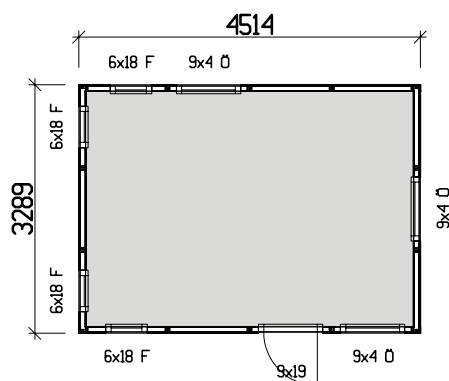

Byggyta	14,8 m ²
Takyta	21,3 m ²
Taklängd	5135 mm
Takfallslängd	4114 mm
Taklutning	7°
Snözon	3,5
Totalhöjd	2900 mm
Högsta höjd inv.	2420 mm
Lägsta höjd inv.	2040 mm

Vibostugan tillverkas i vår fabrik i Ambjörnar, strax utanför Tranemo, en liten bit utanför Borås i Västergötland. Allt virke kommer från de svenska skogarna.

Långsida

Gavelsida

Leveransbeskrivning

Tak Råspont
Fribärande takstolar
Vindskivor
Takfotsbrädor

Yttervägg Färdiga väggsektioner och gavelspetsar
Funkispanel 17 x 120 mm
Vindpapp
Väggreglar 34 x 70 mm
Knutbräda