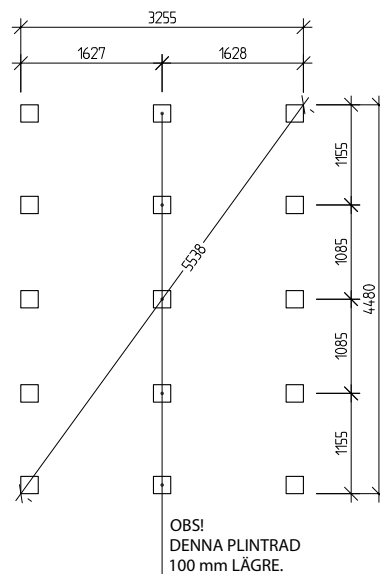

Plintritning